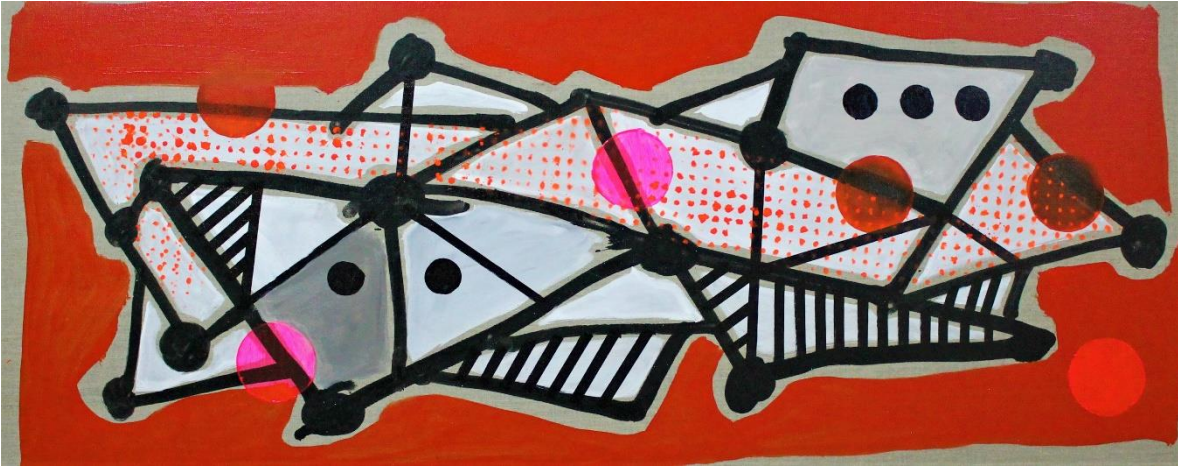

Pablo Enrique Inda Maldifassi Pinturas

www.pabloinda.com

“Constelación” (2020), Técnica mixta sobre lino crudo, 120 X 50 cm.

Valor: \$230.000.- clp.

“3 Personajes” (2020), Técnica mixta sobre lino crudo, 120 X 50 cm.

Valor: \$230.000.- clp.

“Perfil de sujeto” (2020), Técnica mixta sobre lino crudo, 100 X 60 cm.

Valor: \$310.000.- clp.

"Sujeto" (2020), Técnica mixta sobre lino crudo, 100 X 100 cm.

Valor: \$400.000.- clp.

“Guardián” (2020) Técnica mixta sobre lino crudo, 100 X 50 cm.

Valor: \$310.000.- clp.

“Perfil” (2020), Técnica mixta sobre lino crudo, 100 X 100 cm.

Valor: \$510.000.- clp.

“Los límites del inconsciente” (2020), Acrílico sobre algodón, 100 X 60 cm.

Valor: \$240.000.- clp.

“Perro III” (2020), Técnica mixta sobre lino crudo, 100 X 60 cm.

Valor: \$310.000.- clp.

“Multitud #3” (2020), Técnica mixta sobre lino crudo, 100 X 100 cm.

Valor: \$320.000.- clp.