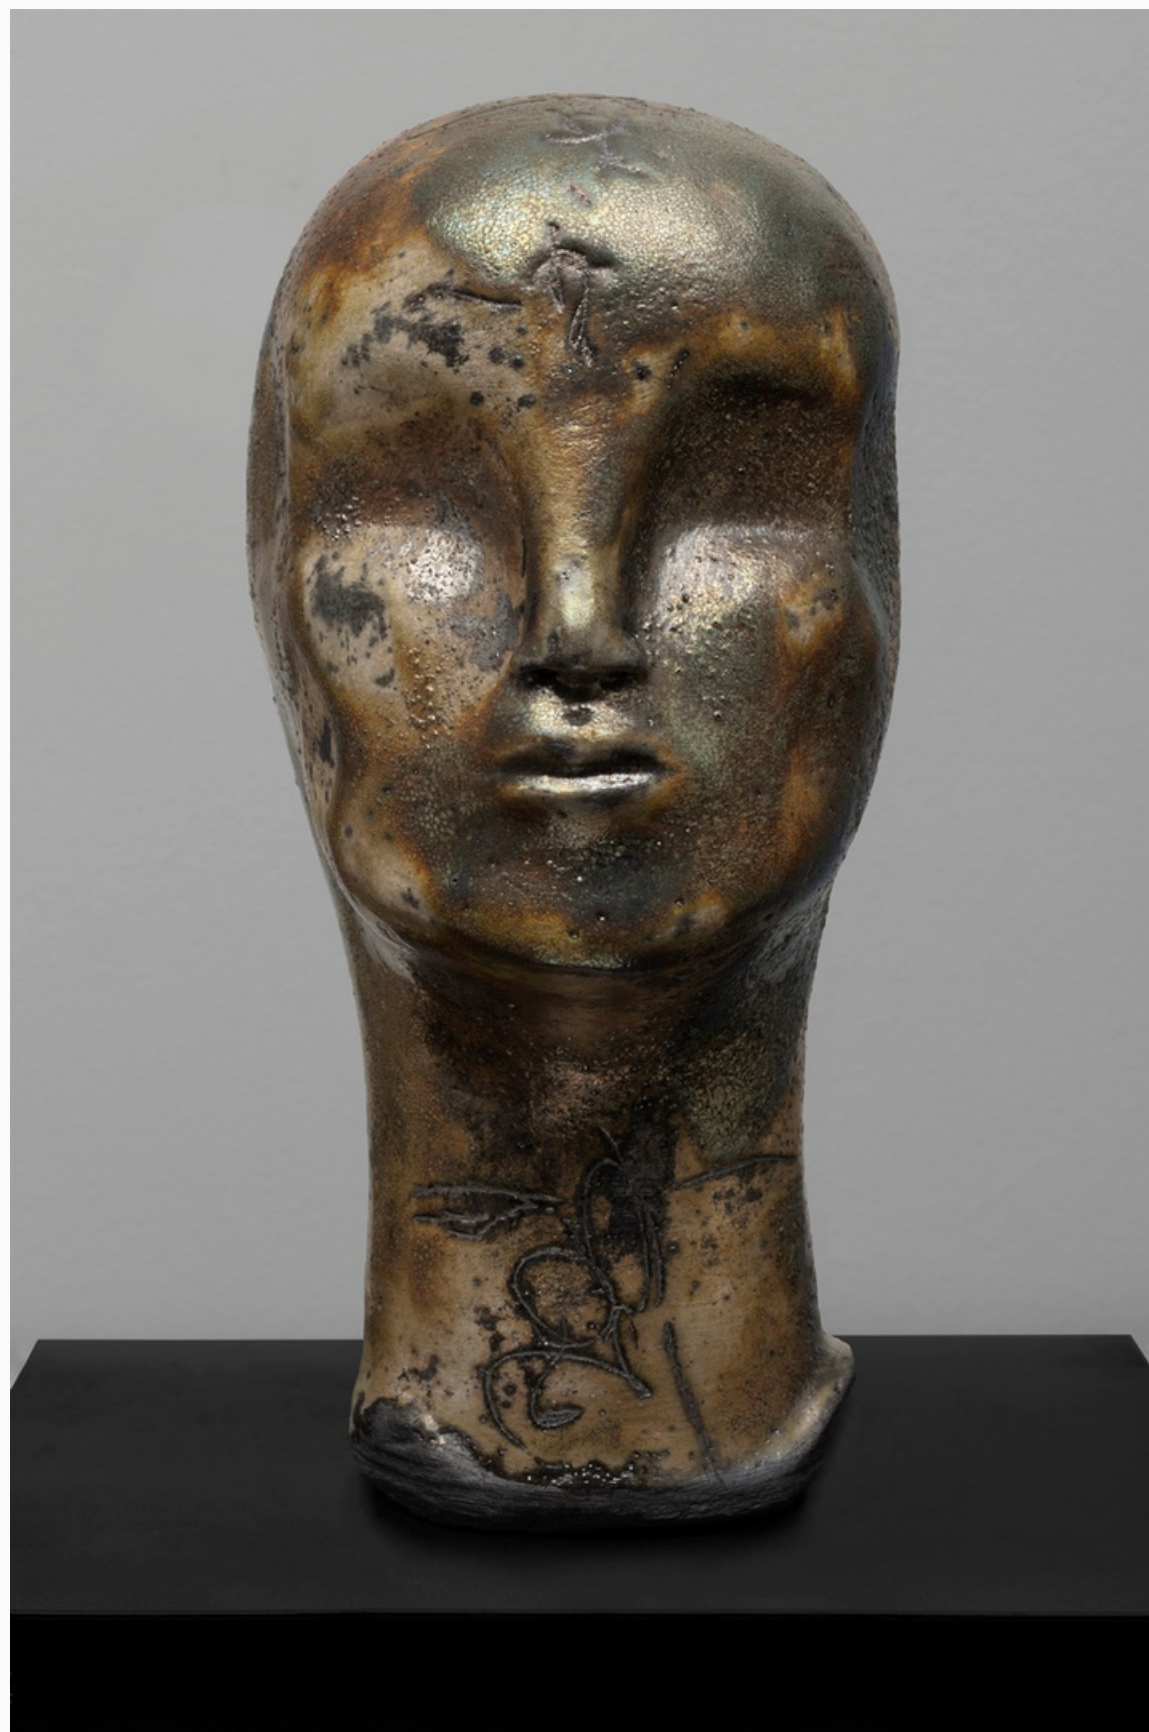

TÉCNICA MIXTA SOBRE

PAPEL

CARMEN PAZ  
DOREN

CONSTANZA  
AMARAL  
35x35x35 cm  
*Ibica*  
CERÁMICA ESMALTADA

CONSTANZA  
AMARAL  
40x40x40cm  
*Ana*  
CERÁMICA ESMALTADA

RACHAEL  
RUNNER  
BOT ARTIST

30x30 cm